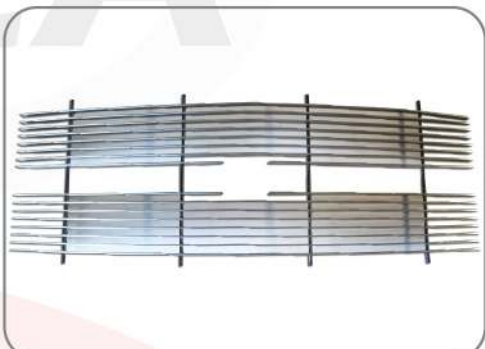

INSERTO CHEVROLET 88-93

Inserto Parrilla Chevrolet 88-93, con Corte para Logo Horizontal Filo Cromado 1 Pieza (801010-P)

N1511