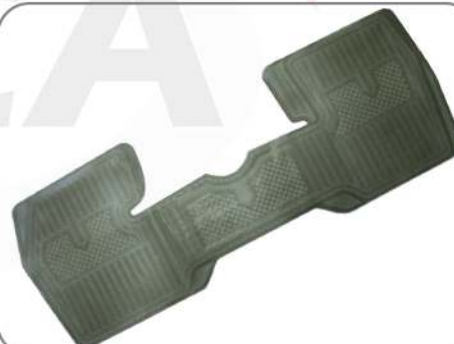

181

1 Pza Universal PK

035-012