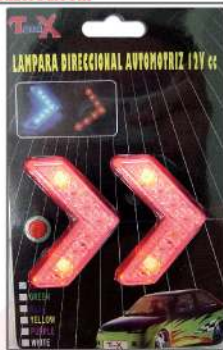

LUZ DIRECCIONAL

Luz Direccional Flecha para Espejo (la-7184). Colores: Azul y Rojo

032-001