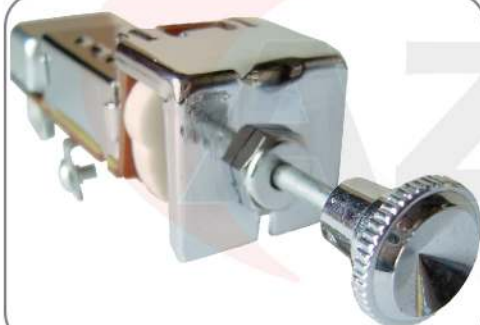

LUZ DELANTERA

Switch para Luz con Reóstato 20
Amperes 12 Volts (SLS85X)

039-025a