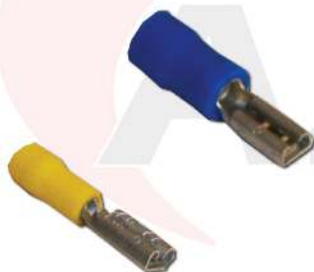

TERMINAL ENCHUFE

Terminal de Enchufe Aislada Mini Hembra Amarilla 1/8" Calibre 22-26 y Azul 1/8" Calibre 14-16

N2061