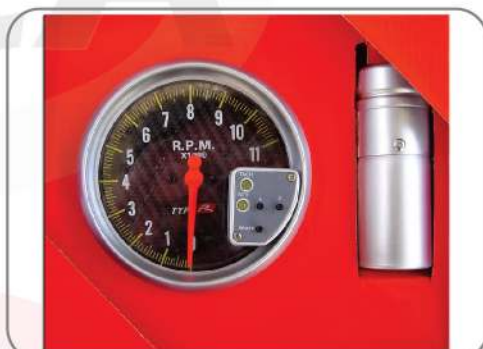

**TACOMETRO**

Tacómetro 5" Cara Blanca Flamas Con Cañón de Luz 0 a 11,000 RPM 022-004

**TACOMETRO**

Tacómetro 5" Fibra Con Cañón de Luz 0 a 11,000 RPM (73254) 022-005

**TACOMETRO**

Tacómetro 7 Colores (7C74/15/XT) Marcadores: Presión de Aceite, Temp. de Agua, Voltímetro y Medidor Cambios. Cañón con Luz 022-008