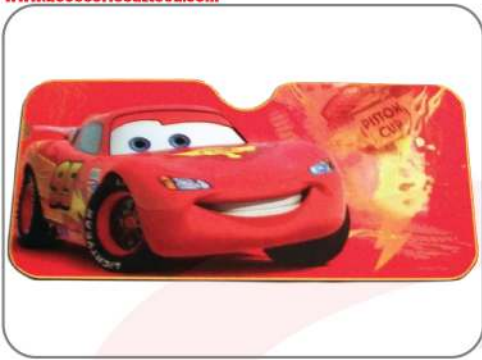

PARASOL ALUMINIO

PARASOL ALUMINIO

PARASOL ALUMINIO

Parasol Aluminio Plegable Burbuja Sencilla Disney CARS (CO-DC-13)

Parasol Aluminio Plegable Burbuja Sencilla Disney PRINCESS (CO-DP-31)

Parasol Aluminio Plegable Burbuja Sencilla Disney CAMPANITA (CO-DT-41)

N2190

N2191

N2192