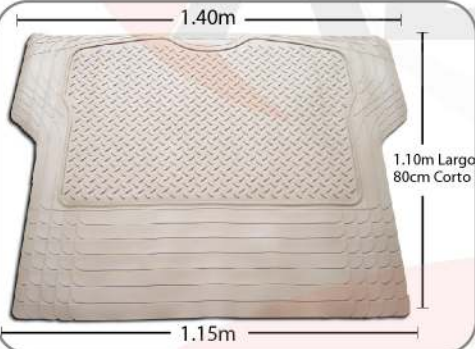

**INFINITUM JD102-49**

Infinitum 4 Piezas Hule JD102-49  
Gris, Negro y Beige

035-071b

**TAPETE MINIVAN**

Tapete Minivan Cajuela Largo: 1.40m x 1.15m x 1.10m y Corto: 1.40m x 1.15m x 80cm  
Negro, Gris y Beige