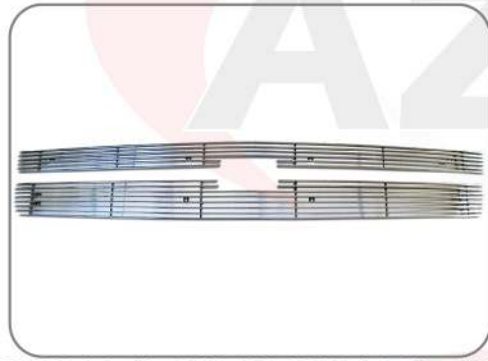

INSERTO CHEVROLET 07-10

Inserto Parrilla Chevrolet 07-10. 2pzas. Lineas Horizontales (17-493)
N1888