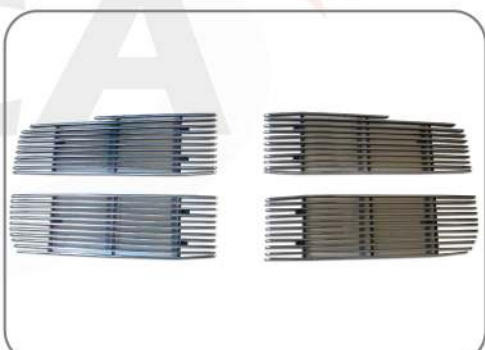

INSERTO DAKOTA 05-10

Inserto Parrilla Dodge Dakota 05-10 Horizontal Filo Cromado 4 Piezas (878048)

N1514