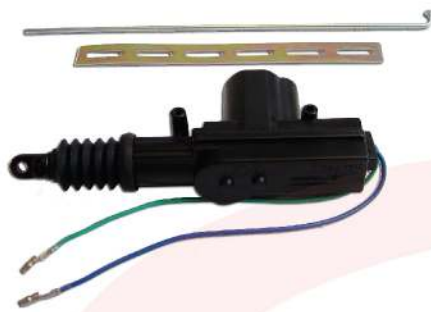

SERVO

Actuador para Seguros Eléctricos

017-006