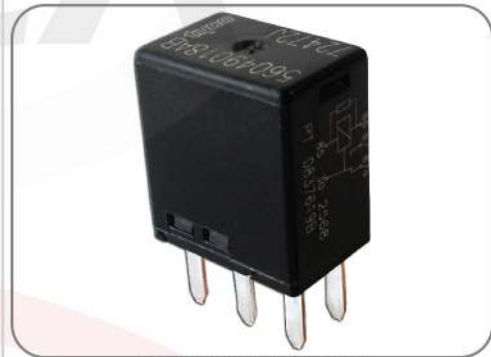

RELAY 5 PTAS

Relay 5 Patas Delgado TYCO

039-029a