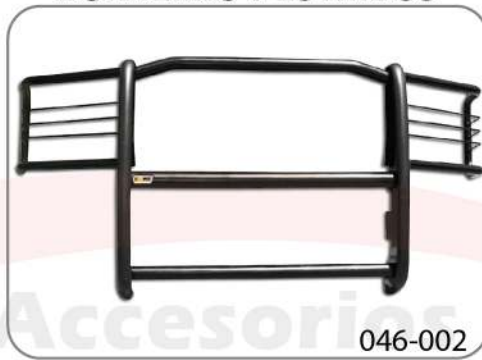

046-002

BURRERA EUROGUARD

Burrera Euroguard Pintada. Disponible para las Marcas: Chevrolet, Ford, Nissan, Dodge/Chrysler, Toyota, Jeep, Honda, Mitsubishi, Lincoln y Fiat