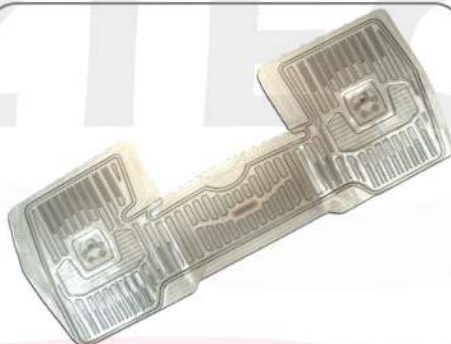

381 KRYSTAL

1 Pza Universal PK
Recortable

035-011