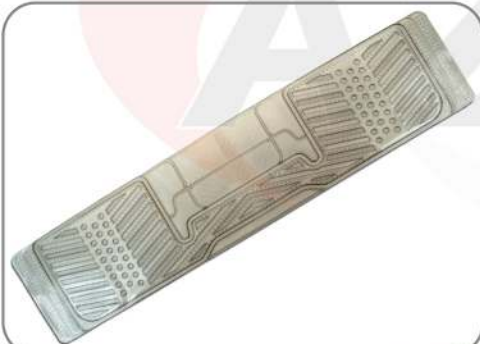

618 KRYSTAL

1 Pza Trasero Corrido Universal
Autos Grandes, Suv y PK

035-009