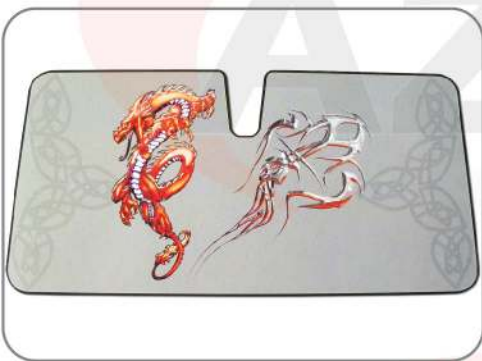

PARASOL DOBLE BURBUJA

PARASOL DOBLE BURBUJA

PARASOL DOBLE BURBUJA

Parasol Aluminio Doble Burbuja 68cm x 146cm Dragon Rojo (YCSS-B-003-12)

Parasol Aluminio Doble Burbuja 68cm x 146cm Fénix (YCSS-B-003-32)

Parasol Aluminio Doble Burbuja 68cm x 146cm Espada (YCSS-B-003-33)

N2371

N2372

N2373