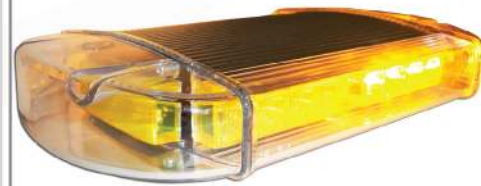

TORRETA LED'S

Torreta Interceptor Mini Mica Transparente y
LED's Ámbar con Funciones. Medidas: 34cm
Largo x 22cm Ancho x 7cm Alto (AW-3411)

N2081