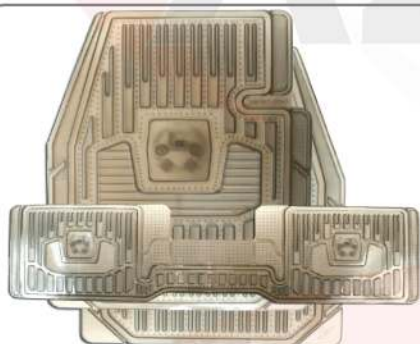

373 KRYSTAL

Jgo. 3 Pzas Universal Auto
Silueta Universal, Recortable

035-004b