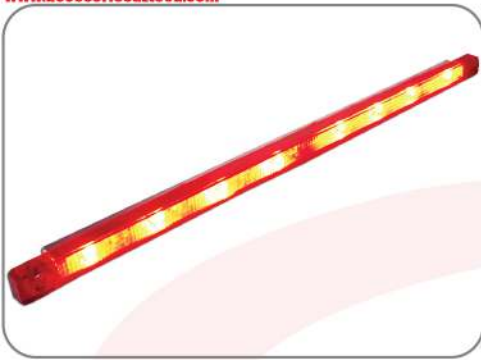

STOP

Stop para Cola de Pato

032-037a