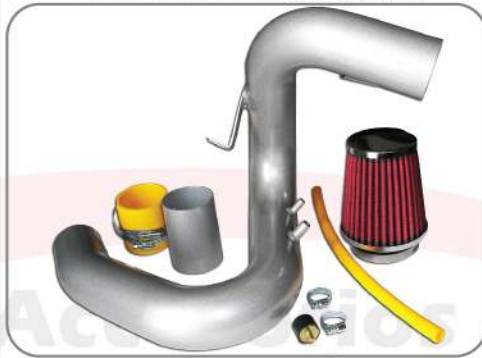

KIT FILTRO

Kit Filtro Alto Flujo
Aplicación Universal (CA-17)
N2533