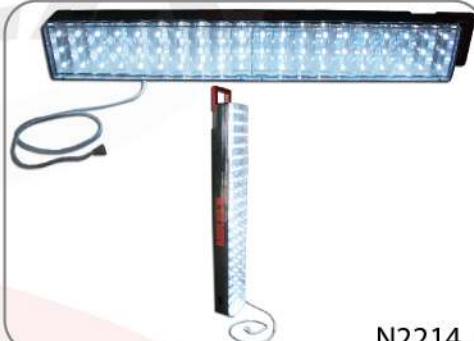

LAMPARA EMERGENCIA

Lámpara Emergencia de 60 LED's Recargable MIKEL's, Encendido Automático, 2 Intensidades de Iluminación. Hasta 24 Hrs Encendida (203-N). Toma Corriente Normal (127V) para Recargarla N2214