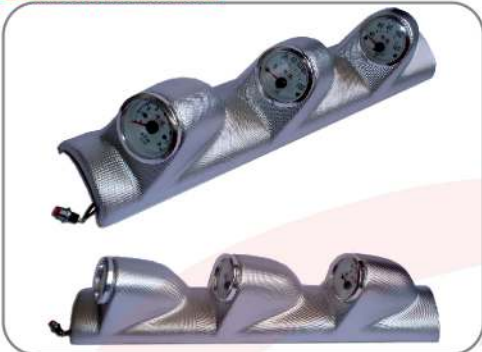

MARCADOR

Marcador Triple al Poste, Gris y Negro. Con Luz Azul

024-001