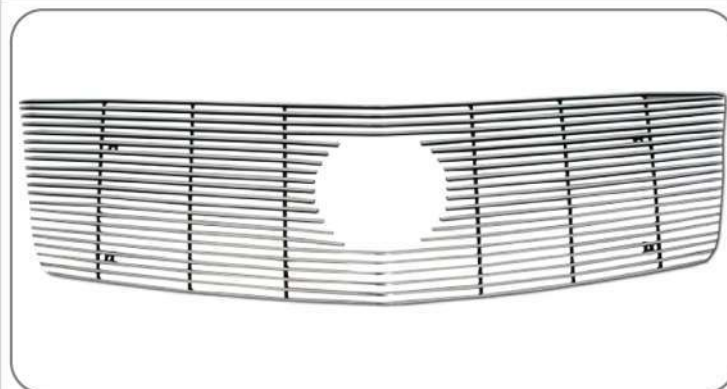

NOVEDADES

INSERTO PARRILLA

Inserto Parrilla Horizontal Chevrolet Trail Blazer 08-09
(36-0110)

N2845

INSERTO PARRILLA

Inserto Parrilla Horizontal Cadillac Escalade 02-06
con Espacio para Logo (35-0105)

N2846