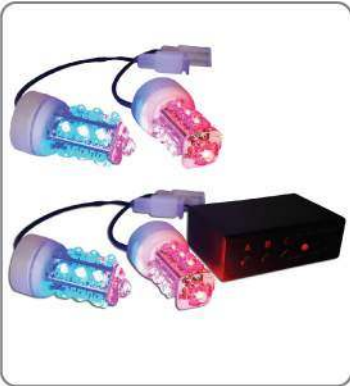

NOVEDADES

SISTEMA HID 75 WATTS

Sistema de Alumbrado HID 75 Watts con Balastra Metálica Reforzada
Disipadora de Calor. Disponible en: H3, H4, H7 y 9006 (X-75-W)

N2515

NOVEDADES

ESTROBO

Juego de Estrobo Hiper LED's Rojo/Azul Multifunciones 4 Focos (KF-60706-4) y 2 Focos (KF-60706-2)
N2517