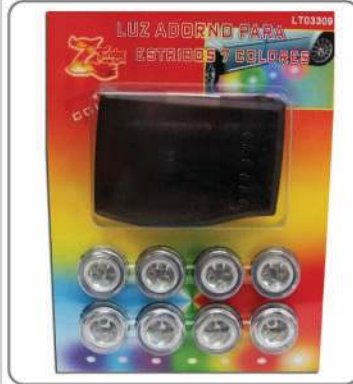

N1526

NOVEDADES

STOP

Stop 32 LED'S Multifuncional,
Direccional, Intermitentes y Freno
(52054)

N1528

STOP

Stop 36 LED'S con Estrobo
(VS-32-S)

N1529