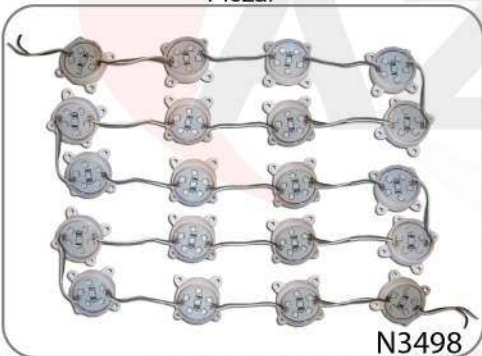

MODULO LED'S

Módulo 20 Piezas de 6 LED's c/u Impermeables Redondo 4.5cm Atornillable Blanco (LC-5050-6-LED-W), Azul (LC-5050-6-LED-B), Rojo (LC-5050-6-LED-R), Amarillo (LC-5050-6-LED-Y), Verde (LC-5050-6-LED-G), Morado (LC-5050-6-LED-V) y Rosa (LC-5050-6-LED-P) N3498