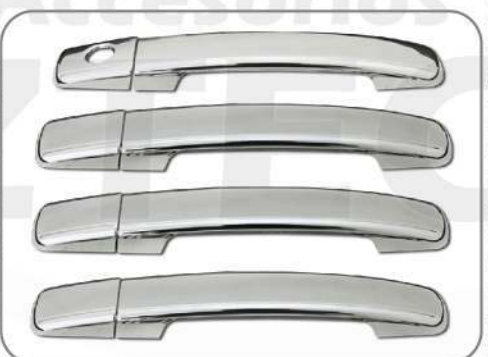

CHAPETON MANIJA

Juego Chapetón Cromado para Manija Nissan Frontier 05-08 4 Puertas (64-0401) N3095