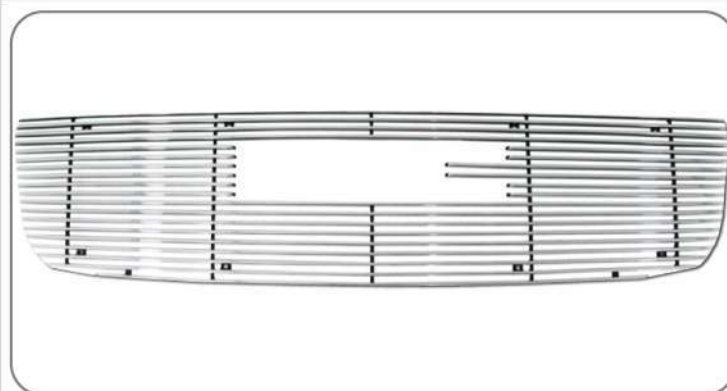

INSERTO PARRILLA

Inserto Parrilla Horizontal GMC Sierra 1500 03-06 con Espacio para Logo (33-0108)

N2840