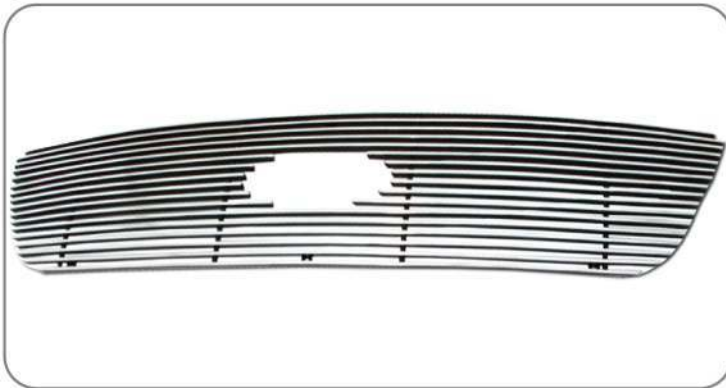

NOVEDADES

INSERTO PARRILLA

Inserto Parrilla Horizontal Ford F-150 99-03 y Expedition 99-02 con Espacio para Logo (38-0137)

N2835