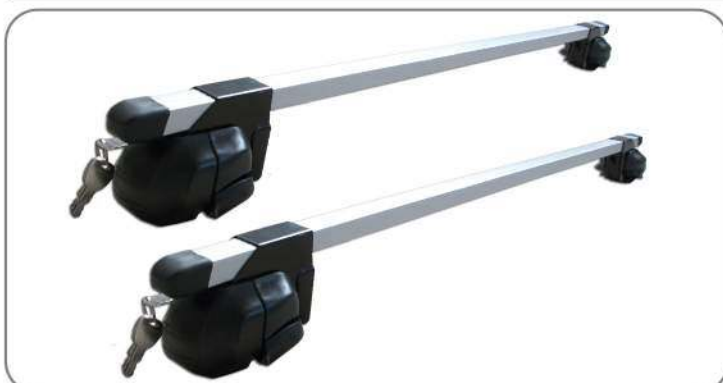

BARRAS GEMELAS

Juego de Barras Gemelas Porta Equipaje Aluminio con Llave Tipo Thule 4351-0011

N2068

NOVEDADES

BARRAS GEMELAS

Juego de Barras Gemelas Porta Equipaje Aluminio Transversales con Llave XT-223003-AL