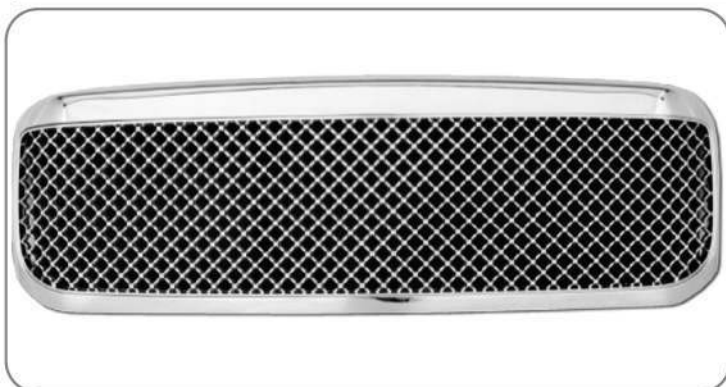

NOVEDADES

PARRILLA

Parrilla Cromada Completa Ford Super Duty 99-04
Malla Rombos (41-0105)

N2863