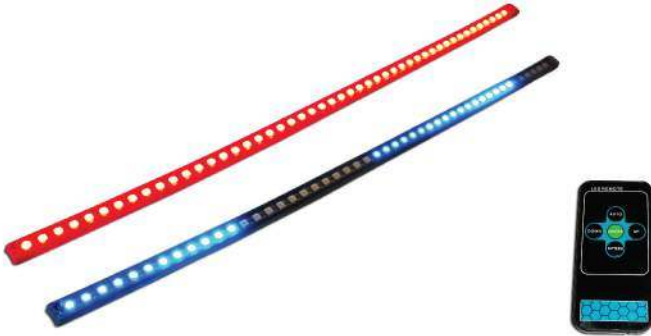

N2208

NOVEDADES

ANTENA CB CHICOTERA

Antena CB Chicotera 2 Secciones, 2.50m Altura Total

N2209

NOVEDADES

TIRA HIPER LED'S

Tira Hiper LED's 55cm, 7 Colores 175 Funciones con Control Remoto LA-KL-227 (1 Pieza)