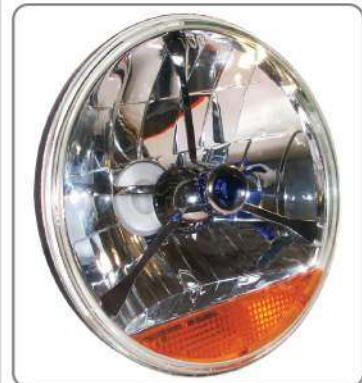

UNIDAD

Juego Unidad Diamantada Redonda Grande con Cuarto Ámbar y Punto Azul (AW-251-1-X-7)

N2489

NOVEDADES

FARO

Juego Faro Redondo 3.5" Tipo Nissan. Carcasa Negra Metálica (AW-048-A)

N2490

FARO