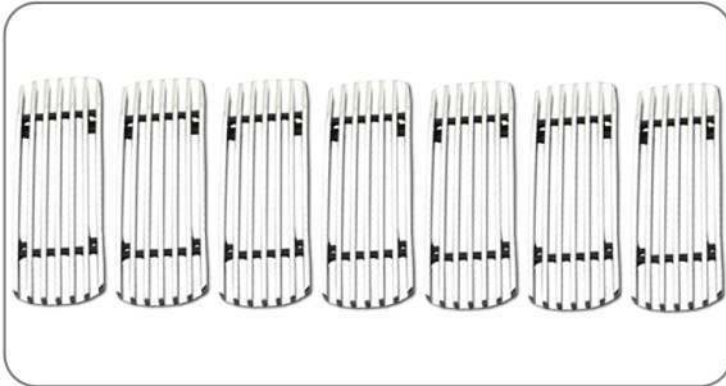

Inserto Parrilla Vertical Jeep Grand Cherokee 05-07
7 Piezas (30-0106)

N2851

INSERTO PARRILLA

Inserto Parrilla Vertical Jeep Grand Cherokee 99-04
7 Piezas (30-0107)

N2852

NOVEDADES

INSERTO PARRILLA

Inserto Parrilla Vertical Jeep Liberty 02-07
7 Piezas (30-0108)