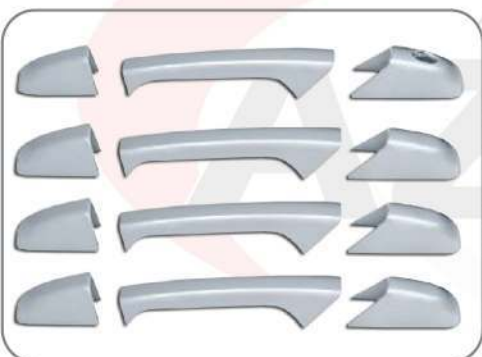

CHAPETON MANIJA

Juego Chapetón Cromado para Manija
Chevrolet 07-11 4 Puertas (AW-6121-K-1)

N3017