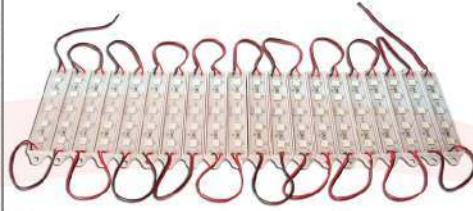

N3476

MODULO LED'S

Módulos de 5 Hiper LED's Impermeables (20 pzas)
9cm x 1.5cm Atornillable Blanco (LC-5050-5-LEDW),
Azul (LC-5050-5-LEDB), Rojo (LC-5050-5-LEDR),
Amarillo (LC-5050-5-LEDY), Verde (LC-5050-5-LEDG),
Morado (LC-5050-5-LEDV) y Rosa (LC-5050-5-LEDP)