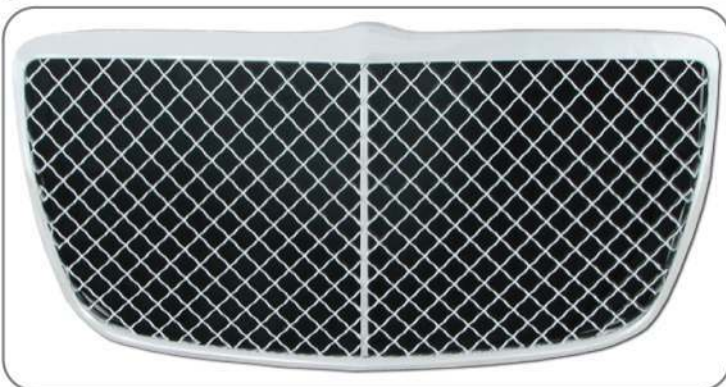

N2871

PARRILLA

Parrilla Cromada Completa Dodge Ram 1500 06-08,
Ram 2500/3500 06-09 Malla Rombos (41-0112)

N2872

NOVEDADES

PARRILLA

Parrilla Cromada Completa Chrysler 300C 05-10
Malla Rombos (41-0123)

N2873