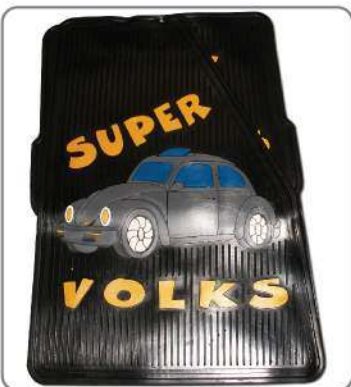

Juego Tapete Hule 4 Piezas con Dibujo y Corte para VW Sedan Rojo

N2428

TAPETE VW

Juego Tapete Hule 4 Piezas con Dibujo y Corte para VW Sedan Azul

N2429

NOVEDADES

TAPETE VW

Juego Tapete Hule 4 Piezas con Dibujo y Corte para VW Sedan Gris