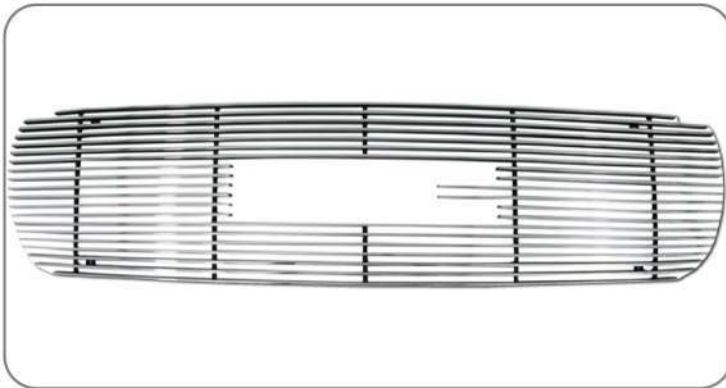

NOVEDADES

INSERTO PARRILLA

Inserto Parrilla Horizontal GMC Sierra 1500 99-02,
Yukon 00-06 con Espacio para Logo (33-0109)

N2841