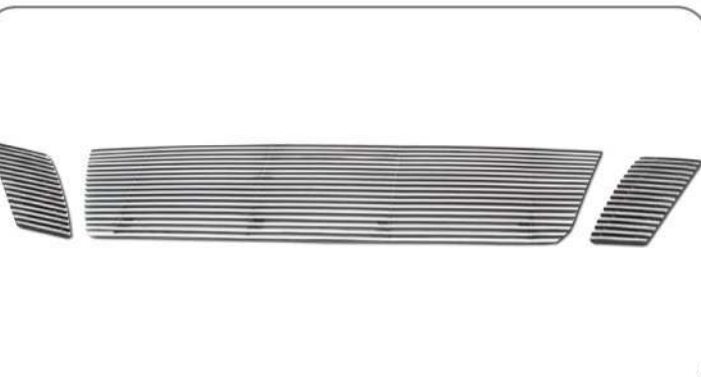

NOVEDADES

INSERTO PARRILLA

Inserto Parrilla Horizontal Ford Explorer XLT, Limited 06-10 (38-0115)

N2833