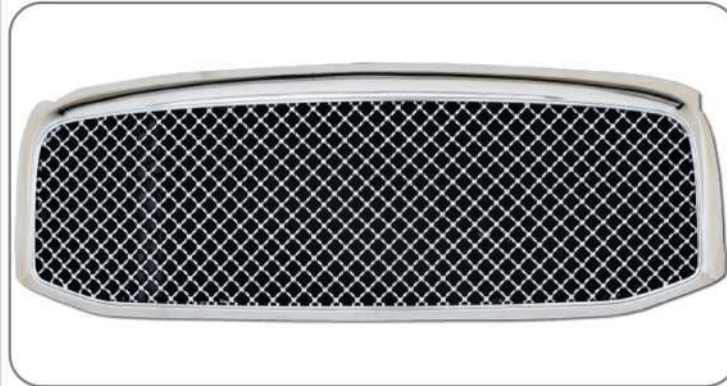

PARRILLA

Parrilla Cromada Completa Dodge Ram 1500 06-08,
Ram 2500/3500 06-09 Malla Rombos (41-0112)

N2872