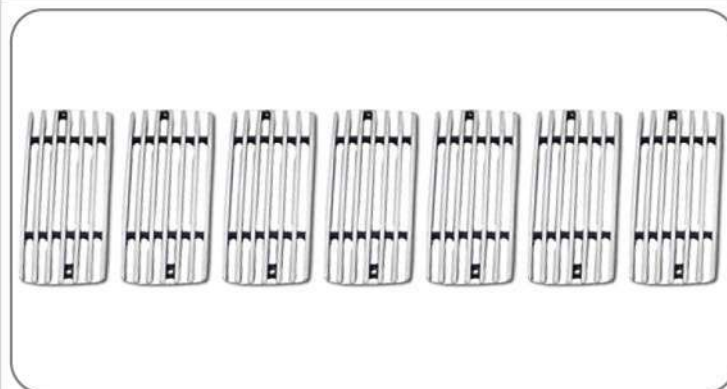

Inserto Parrilla Vertical Jeep Grand Cherokee 05-07
7 Piezas (30-0106)

N2851

INSERTO PARRILLA

Inserto Parrilla Vertical Jeep Grand Cherokee 99-04
7 Piezas (30-0107)

N2852

NOVEDADES

INSERTO PARRILLA

Inserto Parrilla Vertical Jeep Liberty 02-07
7 Piezas (30-0108)