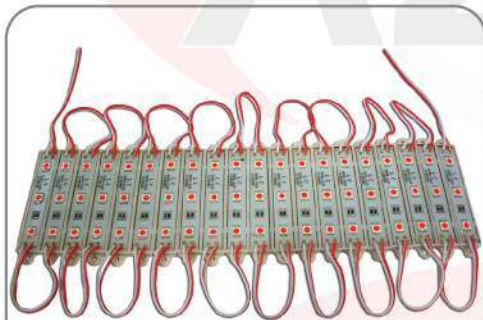

N3274

MODULO LED

Módulos de 3 LED's Impermeables 7.7cm x 1.5cm Atornillable Blanco (LC-5050-3-LEDW), Azul (LC-5050-3-LEDB), Rojo (LC-5050-3-LEDR), Amarillo (LC-5050-3-LEDY), Verde (LC-5050-3-LEDG), Morado (LC-5050-3-LEDV) y Rosa (LC-5050-3-LEDP)