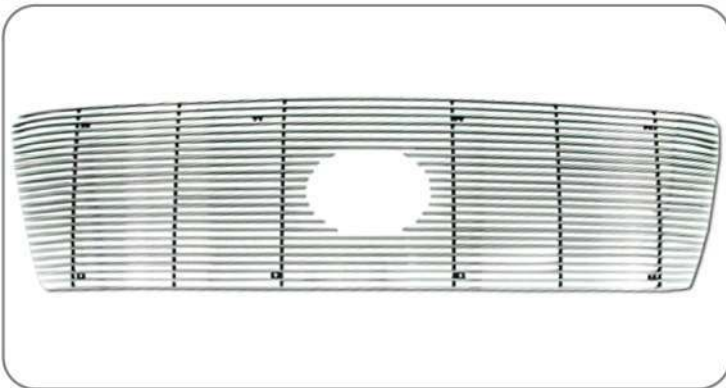

NOVEDADES

INSERTO PARRILLA

Inserto Parrilla Horizontal Toyota Tundra 10-12 con Espacio
para Logo (31-0166)

N2849