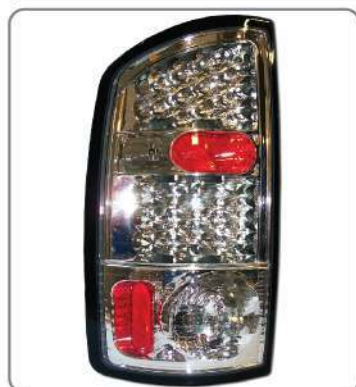

NOVEDADES

CALAVERA LED

Juego de Calavera Altesa LED's Fondo Cromado Dodge Ram 02-06 (03-DR-2002-LEDAC)

N2765