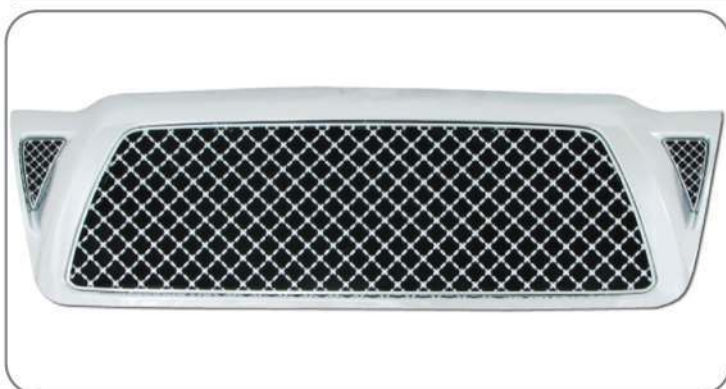

Parrilla Cromada Completa Toyota Tundra 07-12
Vertical (41-0120)

N2867

PARRILLA

Parrilla Cromada Completa Toyota Tundra 07-12
Malla Rombos (41-0119)

N2868

NOVEDADES

PARRILLA

Parrilla Cromada Completa Toyota Tacoma 05-10
Malla Rombos (41-0122)