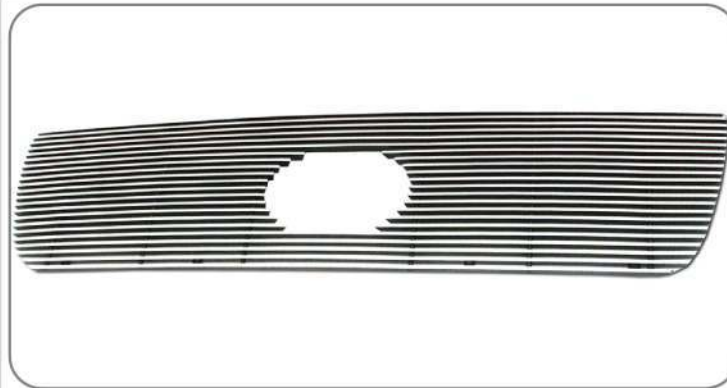

INSERTO PARRILLA

Inserto Parrilla Horizontal Toyota Tundra 07-09 con Espacio
para Logo (31-0101)

N2848