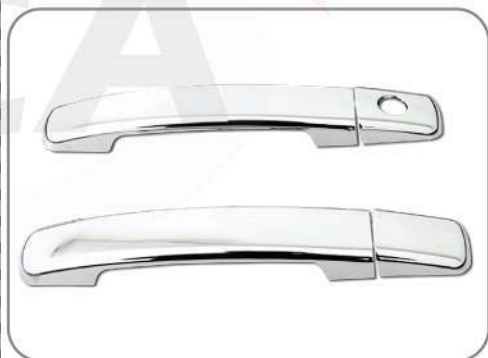

CHAPETON MANIJA

Juego Chapetón Cromado para Manija Nissan Frontier 05-08 2 Puertas (64-0400) N3093

CHAPETON MANIJA

Juego Chapetón Cromado para Manija Nissan Titan 04-12 2 Puertas (64-0403) N3094

CHAPETON MANIJA