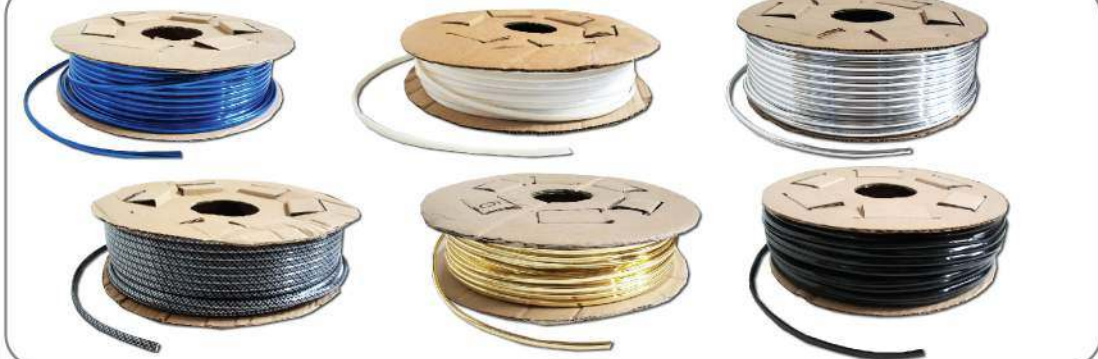

ROLLO MOLDURA SILVATRIM

Rollo Moldura "U" Silvatrim para Puerta y Otros Usos. 45m Largo. Colores: Cromado, Dorado, Negro, Fibra de Carbón, Azul Metálico y Blanco

N2037