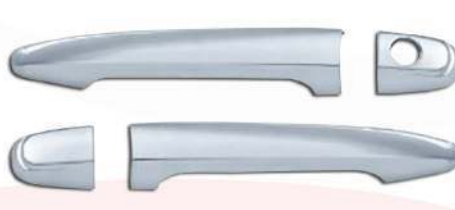

N3023

**CHAPETON MANIJA**

Juego Chapetón Cromado para Manija
Tacoma 05-10 2 Puertas (11004)

N3024

**CHAPETON MANIJA**

Juego Chapetón Cromado para Manija
Tacoma 05-10 4 Puertas (11005)

N3025

**CORNETA TORO**