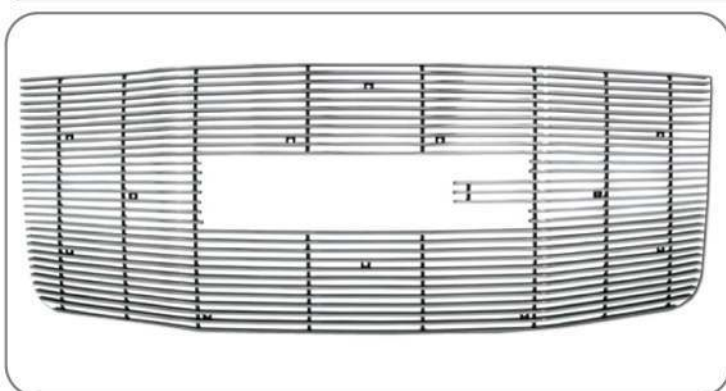

NOVEDADES

INSERTO PARRILLA

Inserto Parrilla Horizontal GMC Sierra 2500, 3500 07-10 con Espacio para Logo (33-0101)

N2839