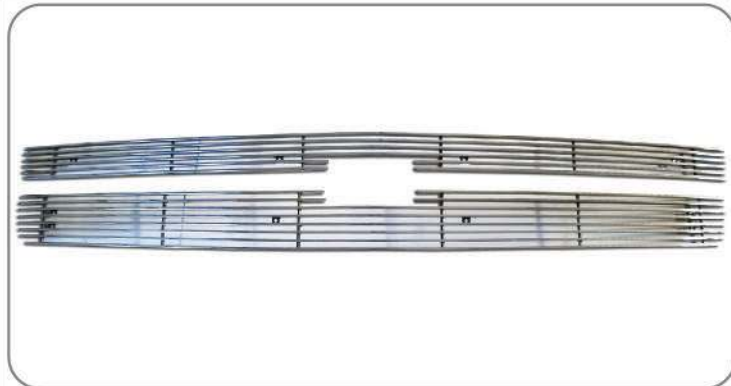

INSERTO PARRILLA CHEVROLET 07-10

Inserto Parrilla Chevrolet 07-10. 2pzas. Líneas Horizontales
(17-493)

N1888