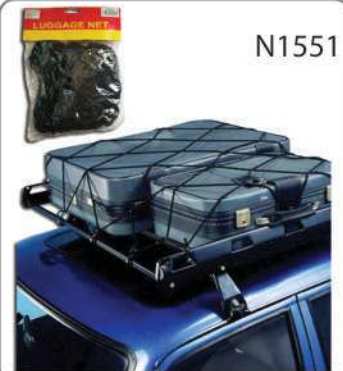

MALLA EQUIPAJE

Malla Porta Equipaje con Ganchos 94cm x 86cm (ten-e-01) 90cm x 150cm (DJ-076) 130cm x 180cm (DJ-079)
N1551