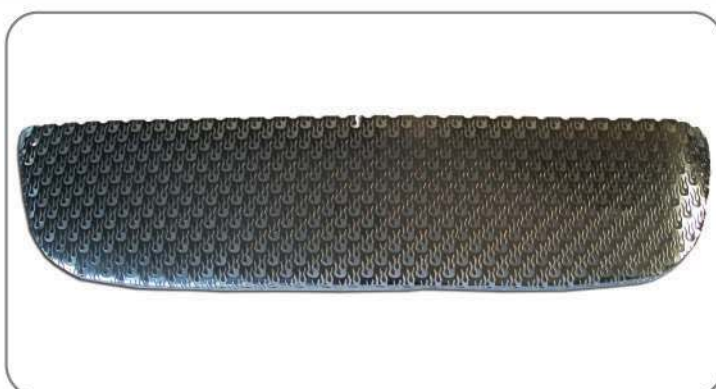

INSERTO PARRILLA FORD

Inserto Parrilla Ford F150 99-03, Aluminio Pulido Flamas (813100-P)

N1503